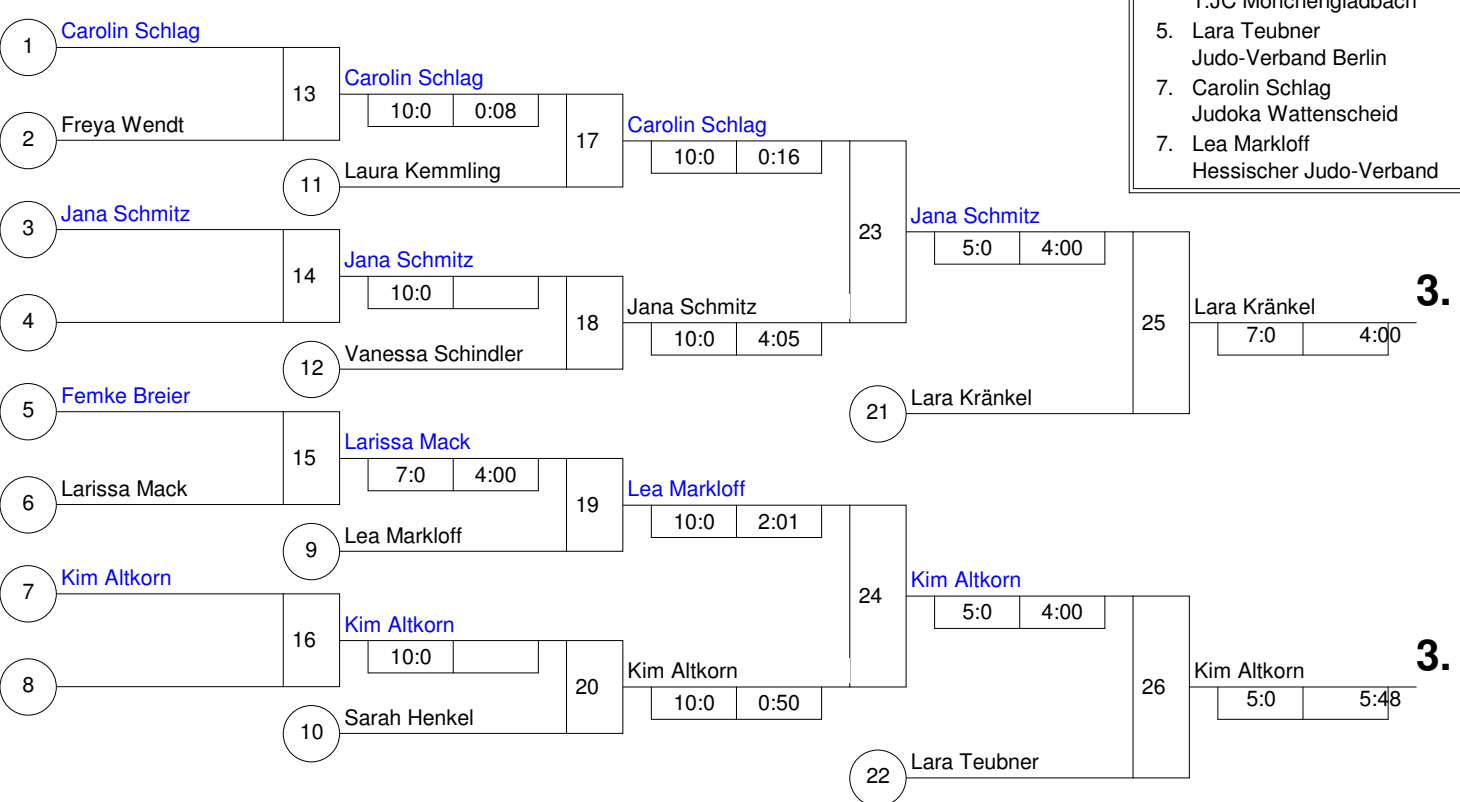

Trostrunde, Verlierer aus Kampf