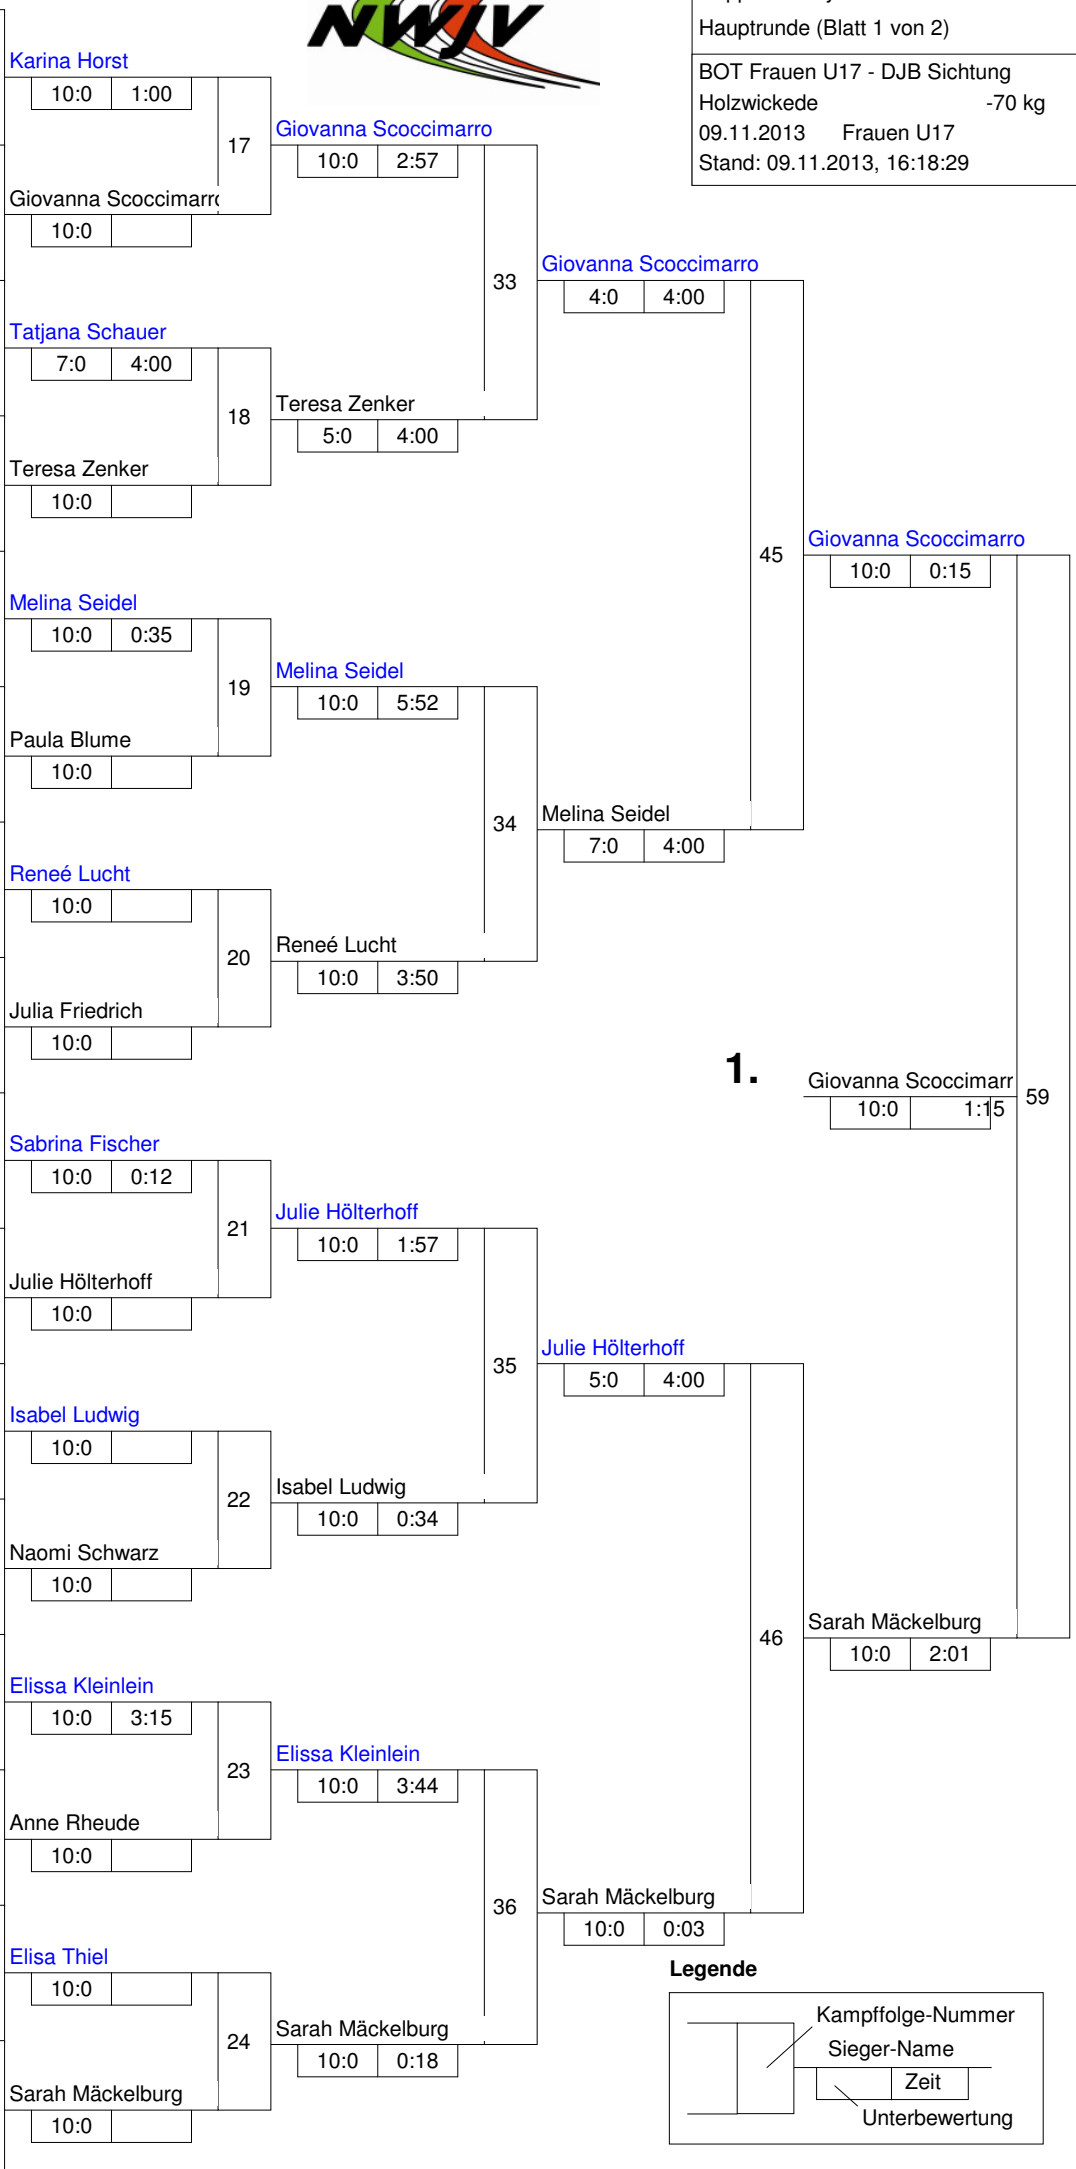

Hauptrunde, Los-Nr.

Doppel-KO-System 32 mit 21 TN

Hauptrunde (Blatt 1 von 2)

BOT Frauen U17 - DJB Sichtung
 Holzwickede -70 kg
 09.11.2013 Frauen U17
 Stand: 09.11.2013, 16:18:29

1	Karina Horst Judo Verband Schleswig-Ho	SH
17	Sandra Müller JC Holzwickede	NW
9	Giovanna Scoccimarro MTV Vorsfelde	NS
25		
5	Lina Nädele ARGE Baden-Württemberg	WÜ
21	Tatjana Schauer SV Neuhaus	BY
13	Teresa Zenker JC Genthin	ST
29		
3	Melina Seidel Judo-Verband Berlin	BE
19	Ewa Habrainski JSC Erkelenz	NW
11	Paula Blume Judo-Verband Brandenburg	BB
27		
7	Reneé Lucht LV Hamburg	HH
23		
15	Julia Friedrich SU Annen	NW
31		
2	Sabrina Fischer Thüringer Judo-Verband	TH
18	Michelle Anderegg TSV Bayer 04 Leverkusen	NW
10	Julie Hölterhoff HTG Bad Homburg	HE
26		
6	Isabel Ludwig ARGE Baden-Württemberg	WÜ
22		
14	Naomi Schwarz SU Annen	NW
30		
4	Lisa Ludolph JC Erbach	HE
20	Elissa Kleinlein PTSV Hof	BY
12	Anne Rheude Judo-Verband Pfalz	PF
28		
8	Elisa Thiel Judo-Crocodiles	NS
24		
16	Sarah Mäckelburg SU Annen	NW
32		