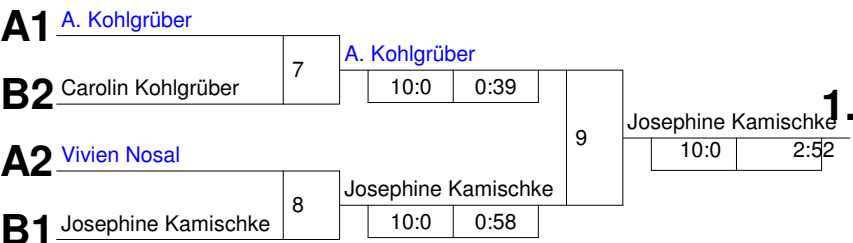

Pool A

Startnr. - Kämpfername Verein	Verband	Kampf- nummer	1	3	5	Punkte	Unter- bewertg	Platz
1 - Stine Seifert JSC 99 Herringen	TH	Punkte Ubw.	0:2 0:10	0:2 0:10		0:4	0:20 (-20)	3
3 - Vivien Nosal Judo-Verband Brandenburg	BB	Punkte Ubw.	2:0 10:0		0:2 0:5	2:2	10:5 (+5)	2
5 - Ann-Christin Kohlgrüber JC Kolping Bocholt	NW	Punkte Ubw.		2:0 10:0	2:0 5:0	4:0	15:0 (+15)	1
		Kampf- zeit	0:40	0:09	4:00			

Pool B

Startnr. - Kämpfername Verein	Verband	Kampf- nummer	2	4	6	Punkte	Unter- bewertg	Platz
2 - Selina Kieferle ARGE Baden-Württemberg	WÜ	Punkte Ubw.	0:2 0:10	0:2 0:5		0:4	0:15 (-15)	3
4 - Josephine Kamischke Judo-Verband Brandenburg	BB	Punkte Ubw.	2:0 10:0		2:0 7:0	4:0	17:0 (+17)	1
6 - Carolin Kohlgrüber JC Kolping Bocholt	NW	Punkte Ubw.		2:0 5:0	0:2 0:7	2:2	5:7 (-2)	2
		Kampf- zeit	3:27	4:00	4:00			

Halbfinale und Finale