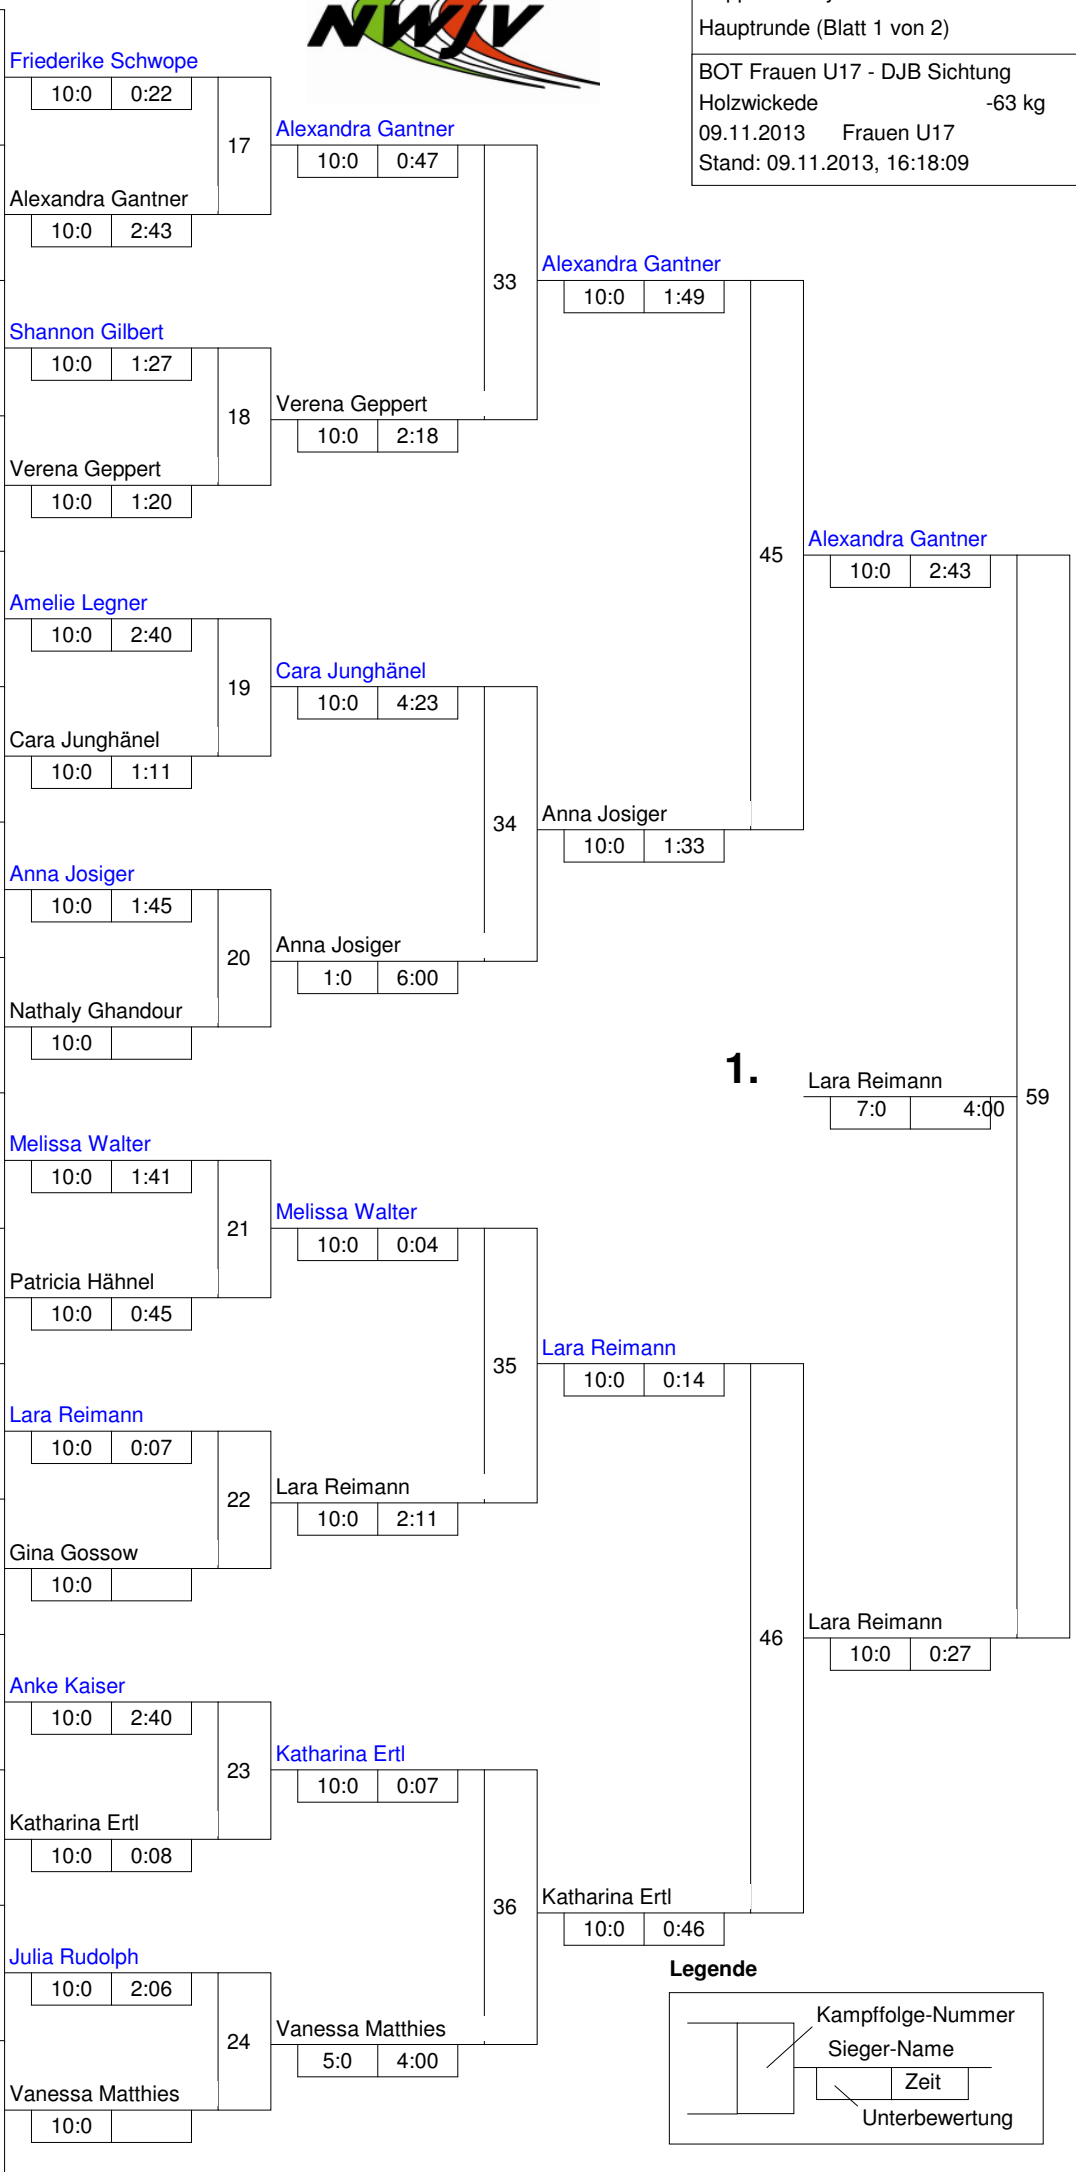

Hauptrunde, Los-Nr.

Doppel-KO-System 32 mit 29 TN

Hauptrunde (Blatt 1 von 2)

BOT Frauen U17 - DJB Sichtung
Holzwickede -63 kg

09.11.2013 Frauen U17

Stand: 09.11.2013, 16:18:09

1	Friederike Schwoppe Thüringer Judo-Verband	TH
17	Nora Naeve Judo Klub Hagen	NW
9	Katja Reinbacher JC Leipzig	SN
25	Alexandra Gantner TSV Abensberg	BY
5	Shannon Gilbert ARGE Baden-Württemberg	WÜ
21	Lea Föbus PSV Bochum	NW
13	Caroline Berning Mellendorfer TV	NS
29	Verena Geppert TSV Altenfurt	BY
3	Amelie Legner ARGE Baden-Württemberg	WÜ
19	Leonie Meinhard SU Annen	NW
11	Chelsea Reich MTV Vorsfelde	NS
27	Cara Junghänel SSF Bonn	NW
7	Anna Josiger JV Ippon Rodewisch	SN
23	Anna-Maria Freitag 1.JC Mönchengladbach	NW
15	Nathaly Ghandour Judo-Verband Berlin	BE
31		
2	Melissa Walter ARGE Baden-Württemberg	WÜ
18	Lena Konsolke SU Annen	NW
10	Patricia Hähnel JC Leipzig	SN
26	Jessica Mletzko Dattelner Judoclub 58	NW
6	Elisa Schreiber 1. Schweriner JC	MV
22	Lara Reimann PSV Duisburg	NW
14	Gina Gossow Judo-Verband Berlin	BE
30		
4	Anke Kaiser ARGE Baden-Württemberg	WÜ
20	Hannah Buschmann SU Annen	NW
12	Eina Ahrenhold MTV Vorsfelde	NS
28	Katharina Ertl TV Lenggries	BY
8	Julia Rudolph JC Leipzig	SN
24	Jana Tillmanns 1.JC Mönchengladbach	NW
16	Vanessa Matthies Judo-Verband Brandenburg	BB
32