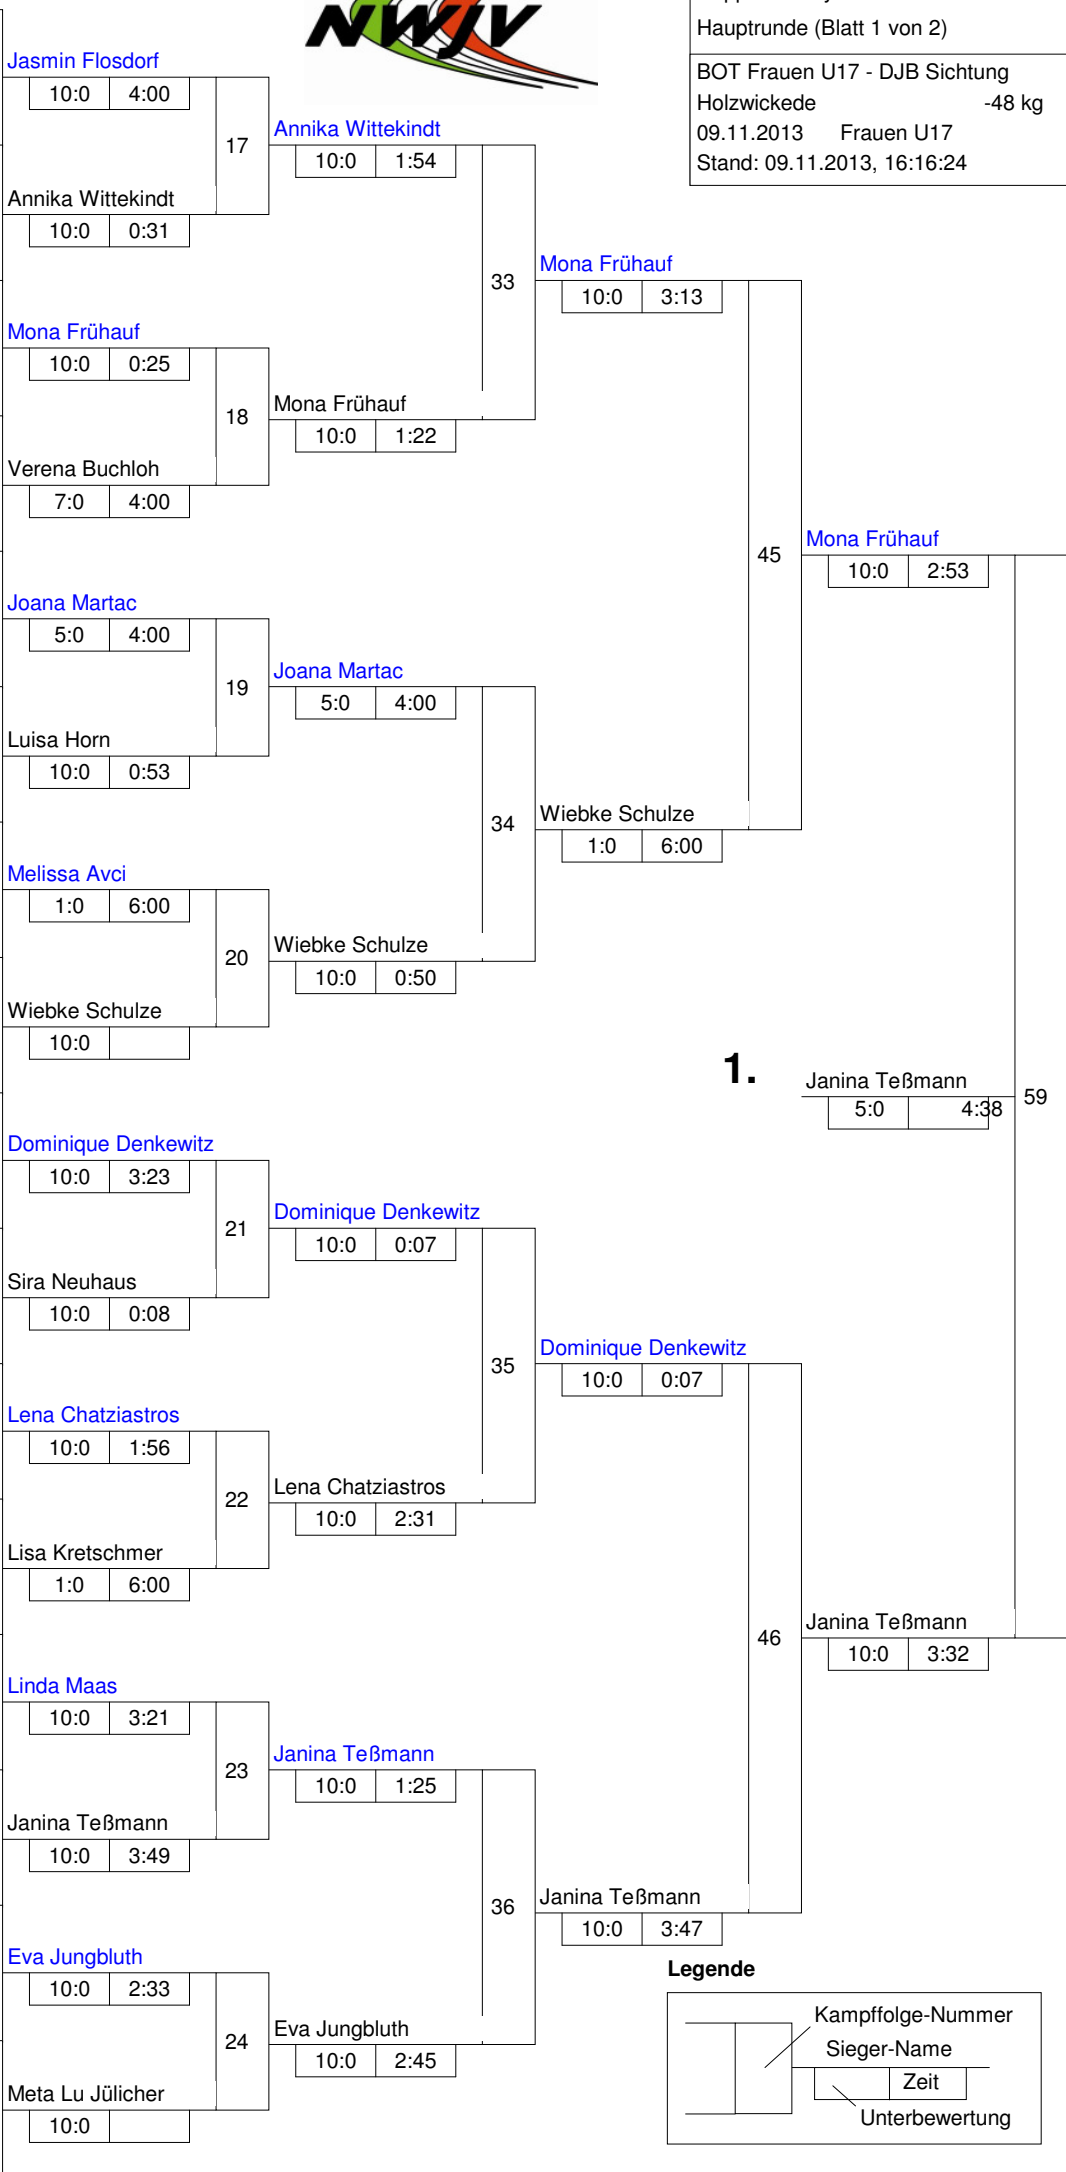

Hauptrunde, Los-Nr.

Doppel-KO-System 32 mit 30 TN

Hauptrunde (Blatt 1 von 2)

BOT Frauen U17 - DJB Sichtung
Holzwickede -48 kg
09.11.2013 Frauen U17
Stand: 09.11.2013, 16:16:24

1	Johanna Schmidt Thüringer Judo-Verband	TH
17	Jasmin Flosdorf VdS Nievenheim	NW
9	Annika Wittekindt MTV Vorsfelde	NS
25	Anna Schmidt JC 66 Bottrop	NW
5	Mona Frühauf ARGE Baden-Württemberg	WÜ
21	Nora Bannenber Judo Club Langenfeld	NW
13	Michelle Diez Judo-Verband Berlin	BE
29	Verena Buchloh FC Schweitenkirchen	BY
3	Joana Martac ARGE Baden-Württemberg	WÜ
19	Maria Rohman Judoka Wattenscheid	NW
11	Luisa Horn Judo-Verband Berlin	BE
27	Eliana Pielmeier TSV Großhadern	BY
7	Melissa Avci LV Hamburg	HH
23	Annika Kral DJK VfL 1919 Willich	NW
15	Wiebke Schulze Judo-Verband Brandenburg	BB
31		
2	Dominique Denkewitz Hessischer Judo-Verband	HE
18	Chiara Leznar Tbd. Osterfeld	NW
10	Josina Wolany JC-Göttingen / ASC	NS
26	Sira Neuhaus Judo-Sport-Team Herten	NW
6	Lena Chatziasstros ARGE Baden-Württemberg	WÜ
22	Hilal Öner JC Altenessen	NW
14	Hergild Ridderskamp Judo-Verband Berlin	BE
30	Lisa Kretschmer TSV Altenfurt	BY
4	Linda Maas ARGE Baden-Württemberg	WÜ
20	Jana Ballnus Judoka Wattenscheid	NW
12	Janina Teßmann Judo-Verband Berlin	BE
28	Lea Heurich TSV Grafenau	BY
8	Marie Friebe Judo-Crocodiles	NS
24	Eva Jungbluth TV Germania Manheim	NW
16	Meta Lu Jülicher Judo-Verband Pfalz	PF
32