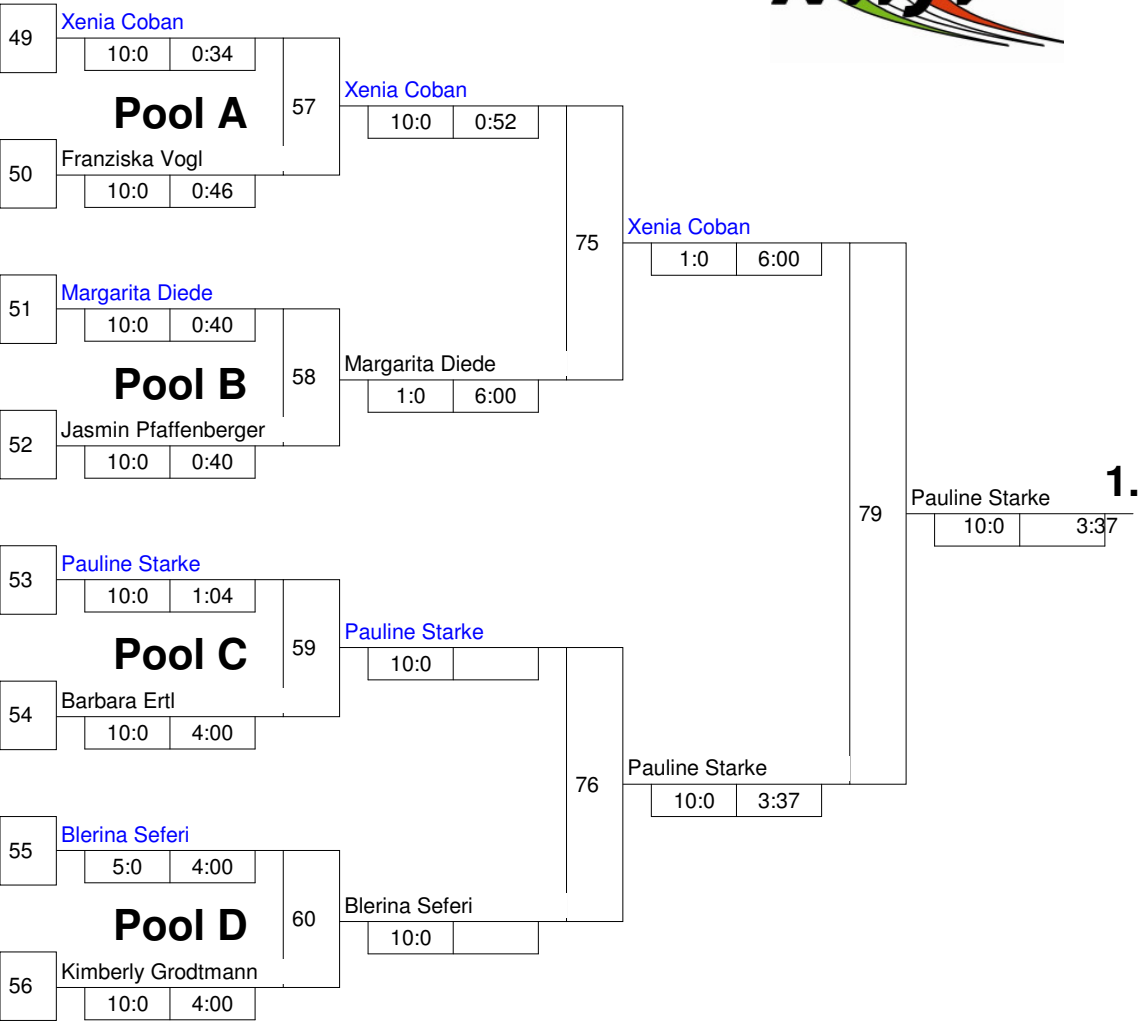

Hauptrunde, Sieger aus Kampf

KO-System 2x Trostrd. 64 mit 35 TN
Hauptrunde 2 (Blatt 2 von 3)
BOT Frauen U17 - DJB Sichtung
Holzwickede -52 kg
09.11.2013 Frauen U17
Stand: 09.11.2013, 16:17:04