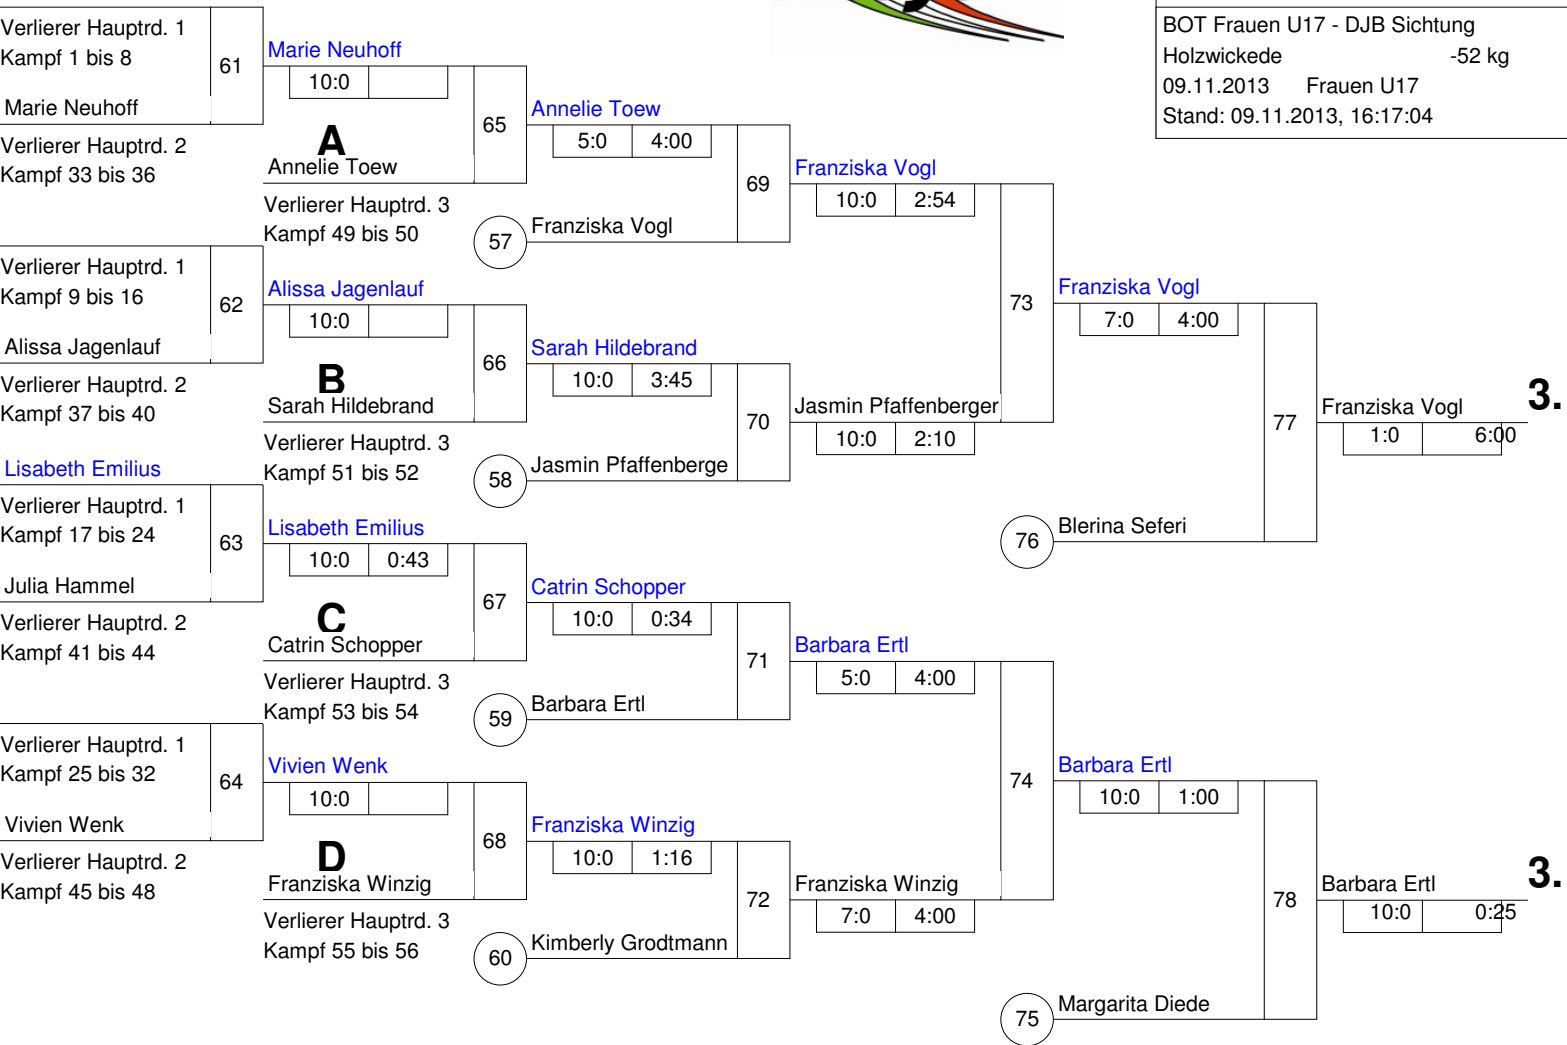

Hauptrunde, Sieger aus Kampf

KO-System 2x Trostrd. 64 mit 35 TN
 Hauptrunde 2 (Blatt 2 von 3)
 BOT Frauen U17 - DJB Sichtung
 Holzwickede -52 kg
 09.11.2013 Frauen U17
 Stand: 09.11.2013, 16:17:04

Legende