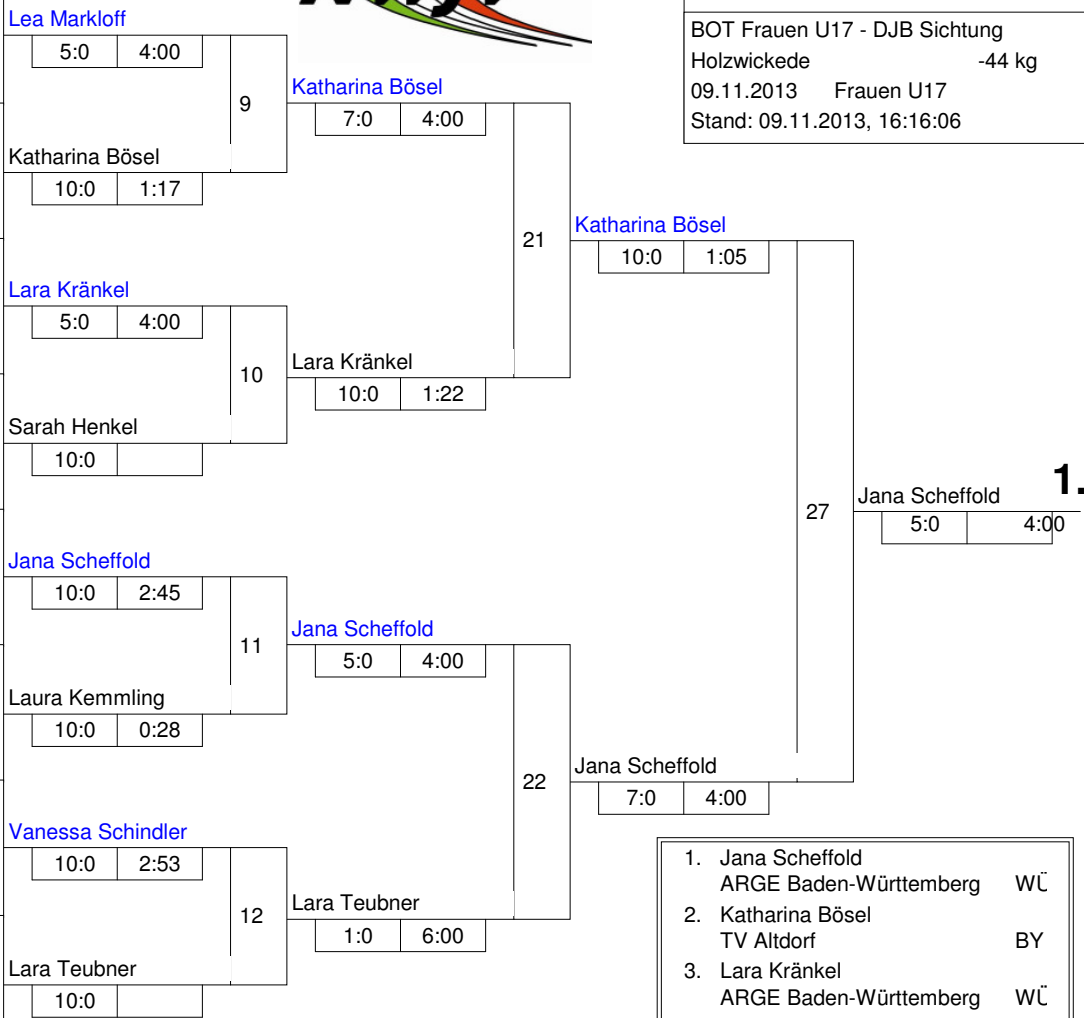

Jeder gegen jeden 4 TN

BOT Frauen U17 - DJB Sichtung
 Holzwickede -40 kg
 09.11.2013 Frauen U17
 Stand: 09.11.2013, 16:14:57

Begegnungen				Punkte	Unterbewertung	Kampfzeit
Sandrine Metier ARGE Baden-Württemberg	-	Melina Weber JC Hennef	NW	2:0	10:0	0:21
Pia Rzepka MTV Vorsfelde	-	Jessica Keil 1. JC Münchberg	BY	0:2	0:1	6:00
Sandrine Metier ARGE Baden-Württemberg	-	Jessica Keil 1. JC Münchberg	BY	0:2	0:1	6:00
Pia Rzepka MTV Vorsfelde	-	Melina Weber JC Hennef	NW	2:0	10:0	1:37
Sandrine Metier ARGE Baden-Württemberg	-	Pia Rzepka MTV Vorsfelde	NS	2:0	5:0	4:00
Melina Weber JC Hennef	-	Jessica Keil 1. JC Münchberg	BY	0:2	0:10	1:09

Hauptrunde, Los-Nr.

1	Lea Markloff Hessischer Judo-Verband	HE	1
9	Carolin Schlag Judoka Wattenscheid	NW	1
5	Freya Wendt JC Godshorn	NS	2
13	Katharina Bösel TV Altdorf	BY	2
3	Lara Kränkel ARGE Baden-Württemberg	WÜ	3
11	Jana Schmitz 1.JC Mönchengladbach	NW	3
7	Sarah Henkel Judo-Verband Berlin	BE	4
15			4
2	Jana Scheffold ARGE Baden-Württemberg	WÜ	5
10	Femke Breier Osterather TV	NW	5
6	Laura Kemmling Judo-Club Katlenburg	NS	6
14	Larissa Mack DJK Aschaffenburg	BY	6
4	Vanessa Schindler Leipziger Sport	SN	7
12	Kim Altkorn TSV Großhadern	BY	7
8	Lara Teubner Judo-Verband Berlin	BE	8
16			8

Doppel-KO-System 16 mit 14 TN

BOT Frauen U17 - DJB Sichtung
Holzwickede -44 kg
09.11.2013 Frauen U17
Stand: 09.11.2013, 16:16:06

- | | | | |
|----|-----------------|-------------------------|----|
| 1. | Jana Scheffold | ARGE Baden-Württemberg | WÜ |
| 2. | Katharina Bösel | TV Altdorf | BY |
| 3. | Lara Kränkel | ARGE Baden-Württemberg | WÜ |
| 3. | Kim Altkorn | TSV Großhadern | BY |
| 5. | Jana Schmitz | 1.JC Mönchengladbach | NW |
| 5. | Lara Teubner | Judo-Verband Berlin | BE |
| 7. | Carolin Schlag | Judoka Wattenscheid | NW |
| 7. | Lea Markloff | Hessischer Judo-Verband | HE |