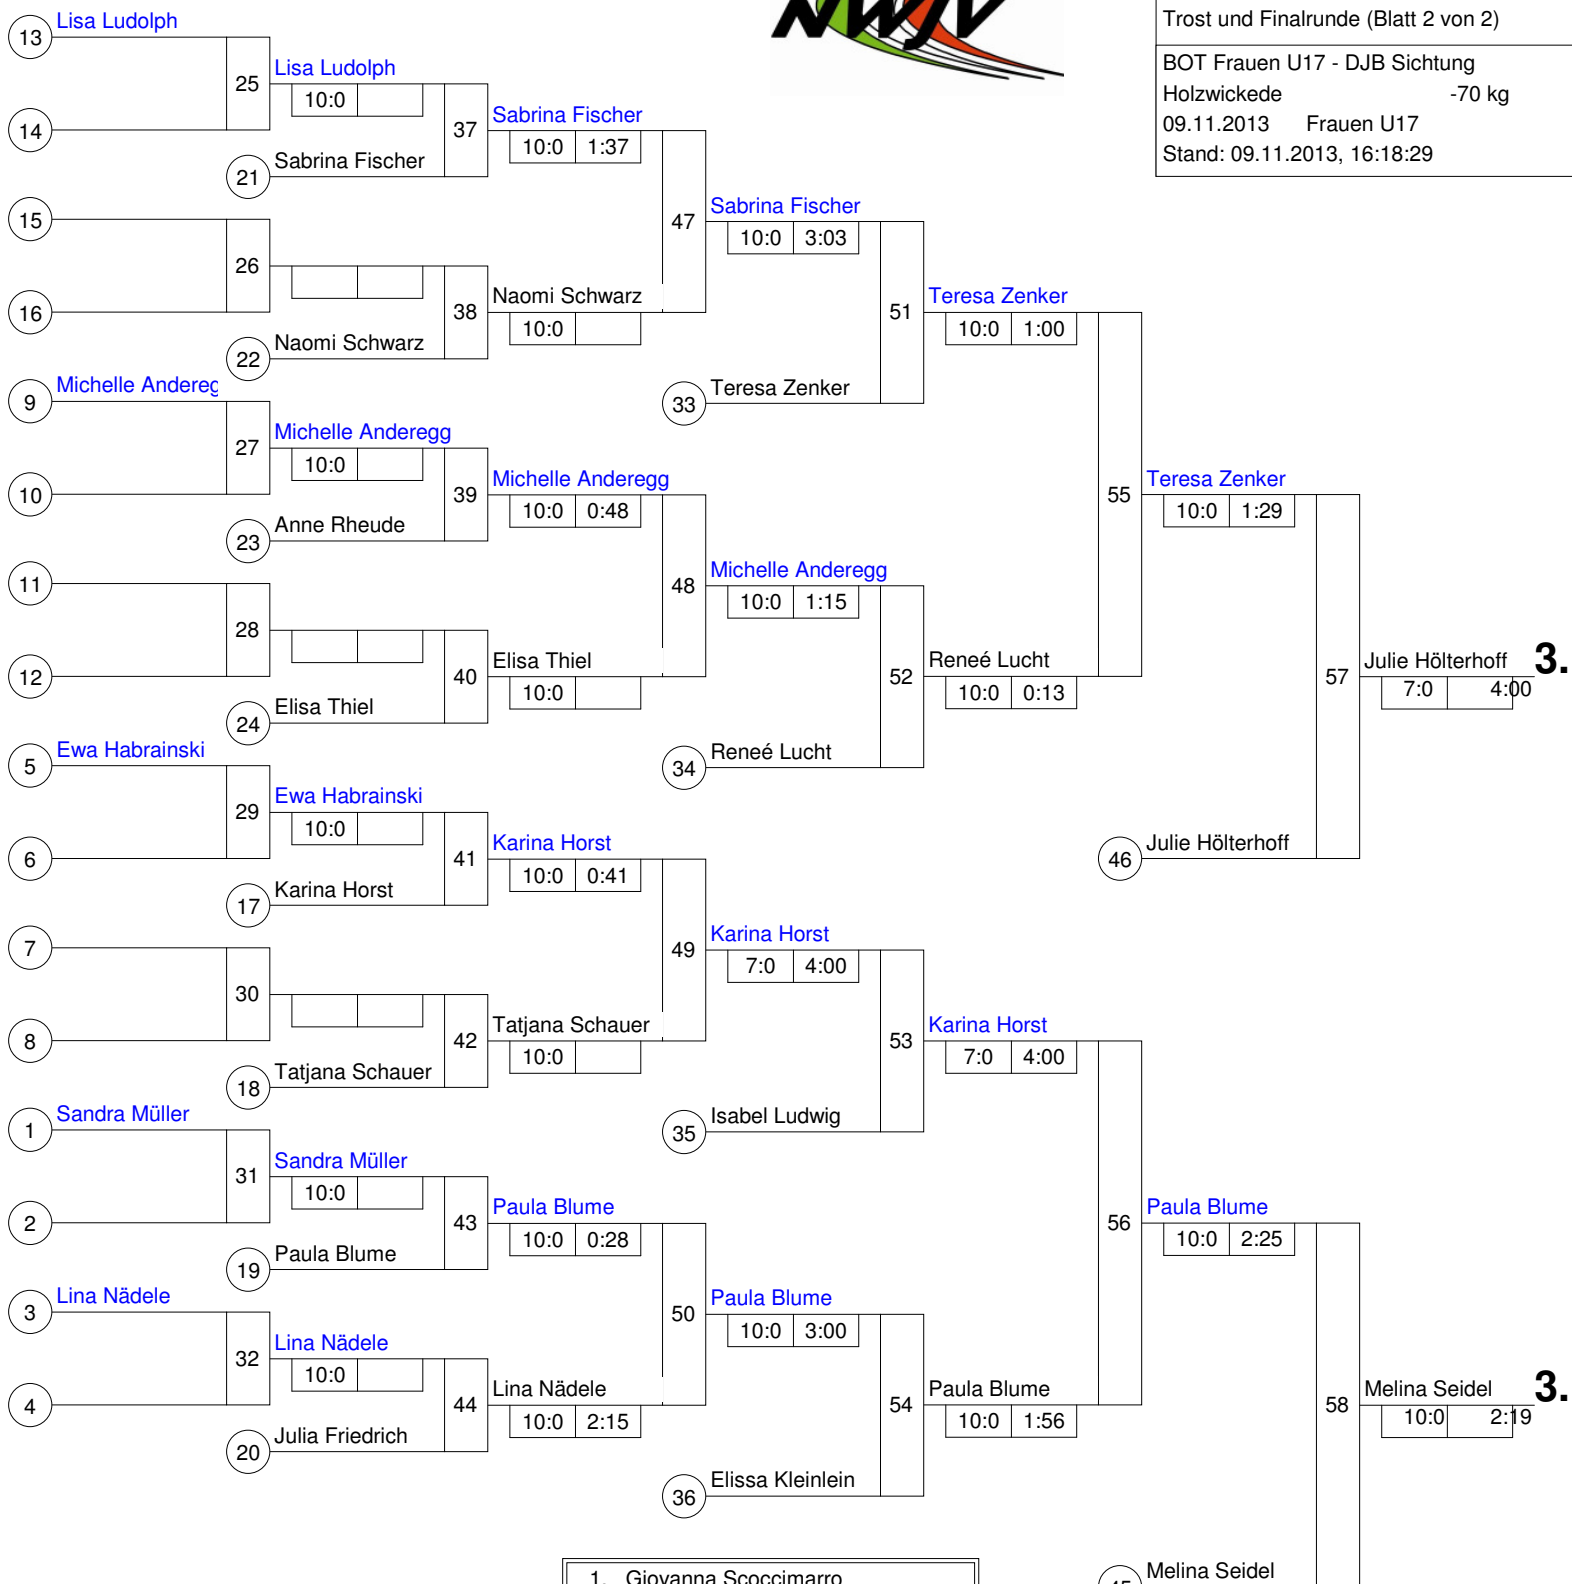

1.

Legende

Trostrunde, Verlierer aus Kampf

Doppel-KO-System 32 mit 21 TN

Trost und Finalrunde (Blatt 2 von 2)

BOT Frauen U17 - DJB Sichtung
Holzwickede -70 kg

09.11.2013 Frauen U17

Stand: 09.11.2013, 16:18:29