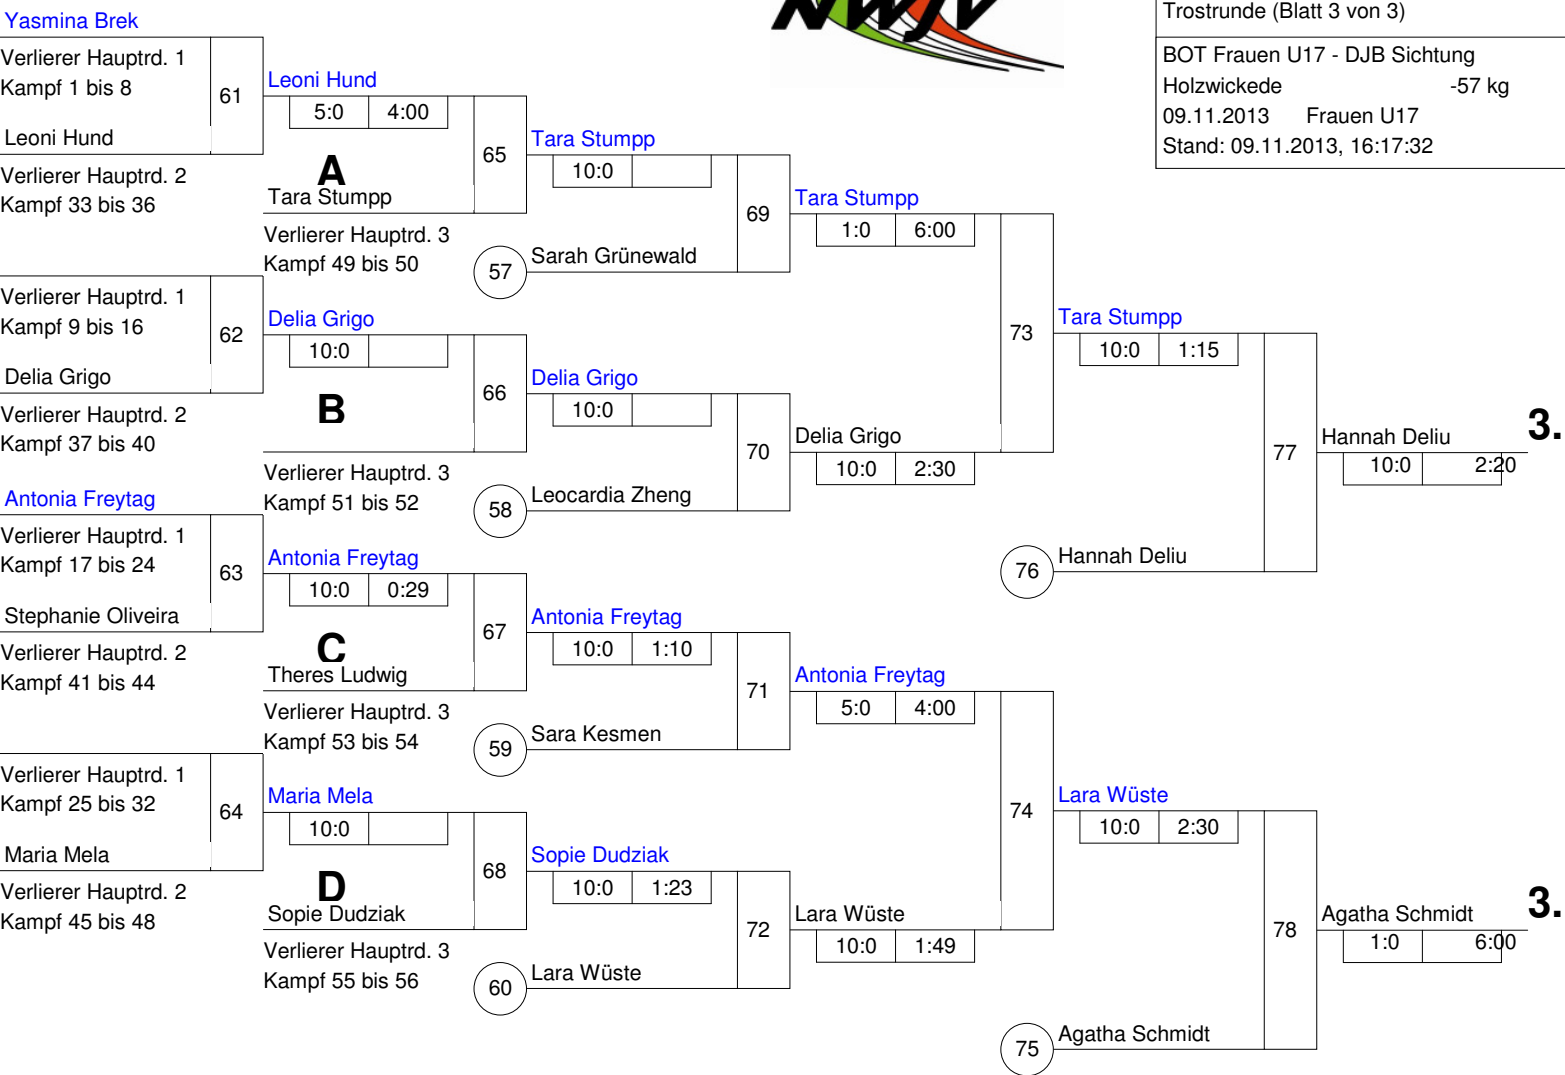

Legende

Trostrunde aller Verlierer gegen Poolsieger aus Pool

KO-System 2x Trostrd. 64 mit 38 TN

Trostrunde (Blatt 3 von 3)

BOT Frauen U17 - DJB Sichtung
 Holzwickede -57 kg
 09.11.2013 Frauen U17
 Stand: 09.11.2013, 16:17:32

1.	Alina Böhm	ARGE Baden-Württemberg	WÜ
2.	Leyla Saklak	Judo-Verband Berlin	BE
3.	Hannah Deliu	JC Godshorn	NS
3.	Agatha Schmidt	JC 66 Bottrop	NW
5.	Tara Stumpp	ARGE Baden-Württemberg	WÜ
5.	Lara Wüste	JT Ostwestfalen	NW
7.	Delia Grigo	Judo Club Langenfeld	NW
7.	Antonia Freytag	TSV Großhadern	BY